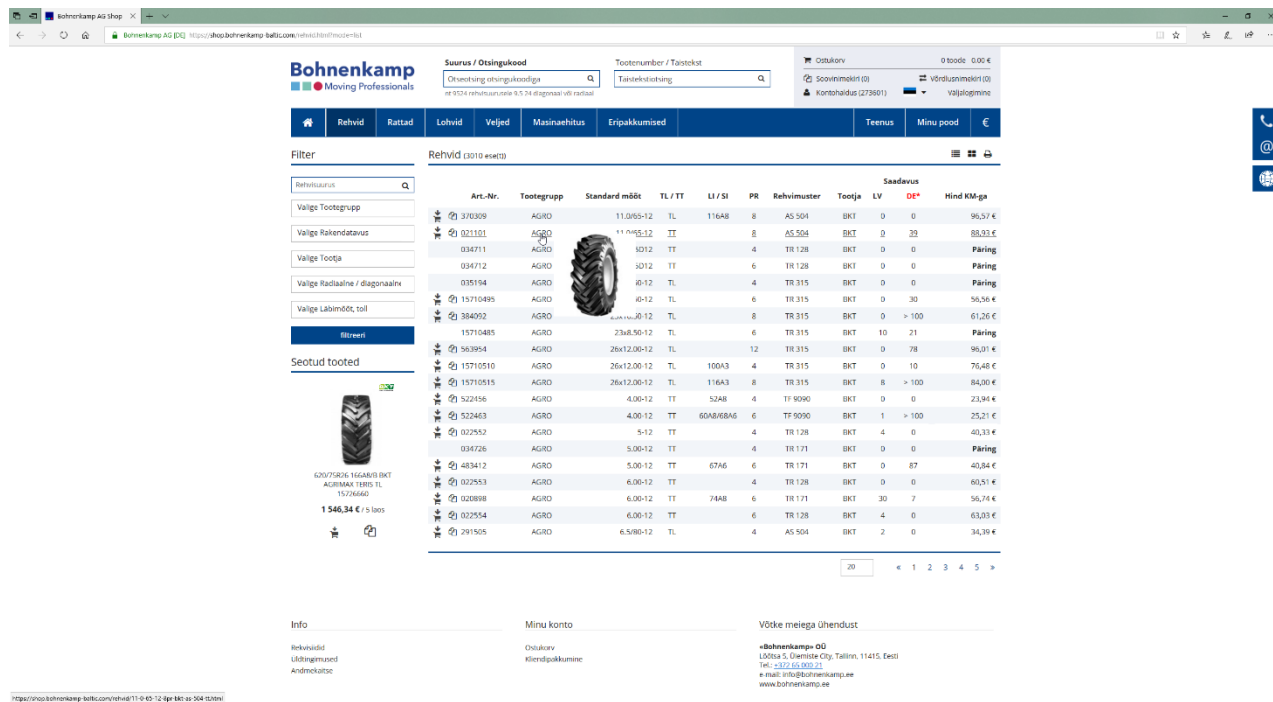

## Toodete nimekiri

1. Tulemuste nimekirjas näete teavet varude kohta ja individuaalseid netohindasid.

Rehvimuster	Tootja	Spetsifikatsioon	Saadavus		Hind KM-ga
			LV	DE*	
AS 505	BKT		0	0	52,61 €
AS 505	BKT		3	> 100	52,95 €
<u>AS 504</u>	<u>BKT</u>		<u>7</u>	<u>0</u>	<u>78,15 €</u>
AS 504	BKT		0	> 100	66,66 €
Pro Rib F2M	BKT		0	0	<b>Päring</b>
TF 9090	BKT		5	> 100	94,15 €
TF 8181	BKT		0	0	135,79 €
Pro Rib F2M	BKT		0	9	105,12 €
TF 9090	BKT		4	77	125,10 €
TF 8181	BKT		0	2	175,58 €

2. Kasutades ikooni paremal üleval nurgas saate valida kas tulemus kuvatakse nimekirja või tableina.

3. Liikudes hiirega toote peale ning oodates paar sekundit (klõpsata pole vaja) kuvatakse Teile toote eelvaade.