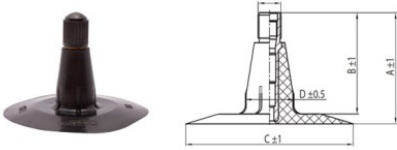

**NEXEN TIRE**

700/50-26.5 Nexen TR15

**TR15**

A (mm)	B (mm)	C (mm)	D (mm)	$\alpha^\circ$	$\beta^\circ$
37.0	33.0	56.0	16.0	-	-

**Product-No.: 043394**

**Technical Information:**

Size	700/50-26.5
Valve	TR15
Brand	Nexen
Weight kg	9.39000