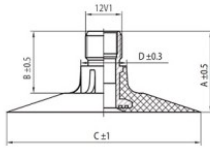

**NEXEN TIRE**

12.4-20 Nexen TR218A  
320/85-20, 360/70-20

**Product-No.: 042981**

**TR218A**

A (mm)	B (mm)	C (mm)	D (mm)	$\alpha^\circ$	$\beta^\circ$
27.0	20.0	64.0	15.0	-	-

**Technical Information:**

Size	12.4-20
Valve	TR218A
Brand	Nexen
Weight kg	3.25000