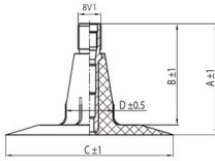

**NEXEN TIRE**

16.0/70-20 Nexen TR15  
400/70-20, 405/70-20

**Product-No.: 042977**

**TR15**

A (mm)	B (mm)	C (mm)	D (mm)	$\alpha^\circ$	$\beta^\circ$
37.0	33.0	56.0	16.0	-	-

**Technical Information:**

Size	16.0/70-20
Valve	TR15
Brand	Nexen
Weight kg	4.98000