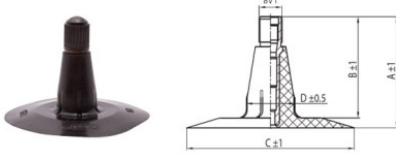

**NEXEN TIRE**

10.00/11.00-16 Nexen TR15  
13.6-16

**TR15**

A (mm)	B (mm)	C (mm)	D (mm)	$\alpha^\circ$	$\beta^\circ$
37.0	33.0	56.0	16.0	-	-

**Product-No.: 042972**

**Technical Information:**

Size	10.00/11.00-16
Valve	TR15
Brand	Nexen
Weight kg	2.76000