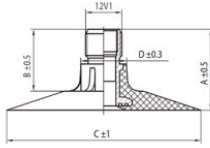

**NEXEN TIRE**

12.4-38 Nexen TR218A  
320/85-38

**Product-No.: 042919**

**TR218A**

A (mm)	B (mm)	C (mm)	D (mm)	$\alpha^\circ$	$\beta^\circ$
27.0	20.0	64.0	15.0	-	-

**Technical Information:**

Size	12.4-38
Valve	TR218A
Brand	Nexen
Weight kg	6.55000