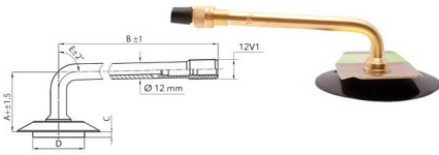

**NEXEN TIRE**

17.5-25 Nexen TRJ1175C

**TRJ1175C**

A (mm)	B (mm)	C (mm)	D (mm)	$\alpha^\circ$	$\beta^\circ$
35.0	105.0	4.0	32.0	88°	-

**Product-No.: 043003**

**Technical Information:**

Size	17.5-25
Valve	TRJ1175C
Brand	Nexen
Weight kg	6.35000