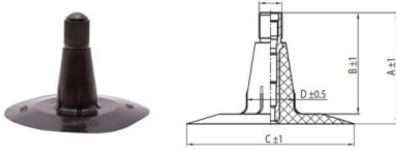

**NEXEN TIRE**

27X8.50-15 Nexen TR15  
28X9.00-15

**Product-No.: 043030**

**TR15**

A (mm)	B (mm)	C (mm)	D (mm)	$\alpha^\circ$	$\beta^\circ$
37.0	33.0	56.0	16.0	-	-

**Technical Information:**

Size	27X8.50-15
Valve	TR15
Brand	Nexen
Weight kg	0.98500