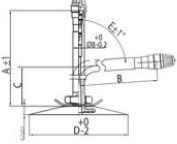

**NEXEN** NEXEN TIRE

23.1-26 NEXEN TR179A

**TR179A**

A (mm)	B (mm)	C (mm)	D (mm)	$\alpha^\circ$	$\beta^\circ$
160.0	141.0	24.0	82.0	86°	-

**Product-No.: 042627**

**Technical Information:**

Size	23.1-26
Valve	TR179A
Brand	NEXEN
Weight kg	9.67000