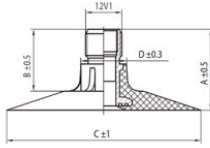

**NEXEN TIRE**

16.9/18.4-50 Nexen TR218A  
480/95-50

**Product-No.: 037940**

**TR218A**

A (mm)	B (mm)	C (mm)	D (mm)	$\alpha^\circ$	$\beta^\circ$
27.0	20.0	64.0	15.0	-	-

**Technical Information:**

Size	16.9/18.4-50
Valve	TR218A
Brand	Nexen
Weight kg	13.80000