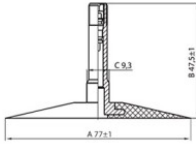

**NEXEN TIRE**

11-22.5 Nexen VS3-21-1  
295/80-22.5

**VS3.21.1**

A (mm)	B (mm)	C (mm)	D (mm)	$\alpha^\circ$	$\beta^\circ$
77.0	47.5	9.3	-	-	-

**Product-No.: 8552110025**

**Technical Information:**

Size	11-22.5
Valve	VS3-21-1
Brand	Nexen
Weight kg	2.40000