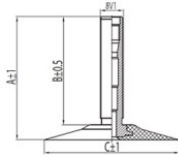

TR4/TR6

A (mm)	B (mm)	C (mm)	D (mm)	α°	β°
34.5	30.0	45.0	-	-	-

4.00-10 Kenda TR4/TR6
110/90-10, 120/70-10, 120/70-11, 120/90-10,
130/70-10, 130/70-11, 130/90-10

Product-No.: 263274

Technical Information:

Size	4.00-10
Valve	TR4/TR6
Brand	Kenda
Weight kg	0.39000