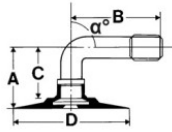

DIN7768 90/20

A (mm)	B (mm)	C (mm)	D (mm)	α°	β°
19.0	33.0	14.5	25.0	90°	-

3.00-4 Deli DIN 7768 90/20
10x3, 260x85

Product-No.: 3330004SH

Technical Information:

Size	3.00-4
Valve	DIN 7768 90/20
Brand	Deli
Weight kg	0.15000