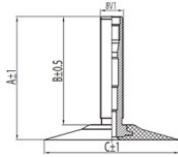

NEXEN TIRE

25x11.00-9 Nexen TR6
25x12.00-9, 25x13.50-9

TR6

A (mm)	B (mm)	C (mm)	D (mm)	α°	β°
35.5	30.0	68x42	-	-	-

Product-No.: 154169

Technical Information:

Size	25x11.00-9
Valve	TR6
Brand	Nexen
Weight kg	1.20000