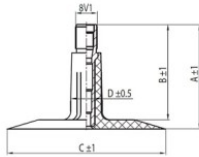

**NEXEN TIRE**

7.00-12 Nexen TR13  
8.00-12

**TR13**

A (mm)	B (mm)	C (mm)	D (mm)	$\alpha^\circ$	$\beta^\circ$
37.0	33.0	56.0	11.0	-	-

**Product-No.: 3370012SB**

**Technical Information:**

Size	7.00-12
Valve	TR13
Brand	Nexen
Weight kg	0.87000