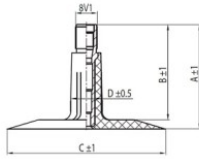

**NEXEN TIRE**

20x10.00-9 Nexen TR13  
20x11.00-9

**TR13**

A (mm)	B (mm)	C (mm)	D (mm)	$\alpha^\circ$	$\beta^\circ$
37.0	33.0	56.0	11.0	-	-

**Product-No.: 3320109SB**

**Technical Information:**

Size	20x10.00-9
Valve	TR13
Brand	Nexen
Weight kg	1.19000