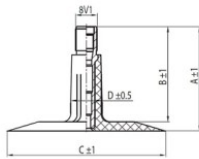

**NEXEN TIRE**

175/80-16 Nexen TR13  
185/80-16

**TR13**

A (mm)	B (mm)	C (mm)	D (mm)	$\alpha^\circ$	$\beta^\circ$
37.0	33.0	56.0	11.0	-	-

**Product-No.: 8551OR16B**

**Technical Information:**

Size	175/80-16
Valve	TR13
Brand	Nexen
Weight kg	0.79000