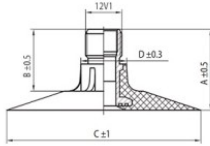

**NEXEN TIRE**

6.00-16 Nexen TR218A  
6.50-16

**TR218A**

A (mm)	B (mm)	C (mm)	D (mm)	$\alpha^\circ$	$\beta^\circ$
27.0	20.0	64.0	15.0	-	-

**Product-No.: 4460016SN**

**Technical Information:**

Size	6.00-16
Valve	TR218A
Brand	Nexen
Weight kg	0.94000