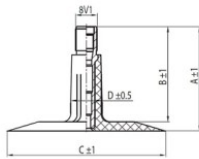

**NEXEN TIRE**

4.50-10 Nexen TR13  
5.00-10

**TR13**

A (mm)	B (mm)	C (mm)	D (mm)	$\alpha^\circ$	$\beta^\circ$
37.0	33.0	56.0	11.0	-	-

**Product-No.: 4410045SB**

**Technical Information:**

Size	4.50-10
Valve	TR13
Brand	Nexen
Weight kg	0.43500