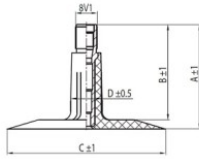

**NEXEN TIRE**

6.00-9 Nexen TR13  
6.90-9

**TR13**

A (mm)	B (mm)	C (mm)	D (mm)	$\alpha^\circ$	$\beta^\circ$
37.0	33.0	56.0	11.0	-	-

**Product-No.: 3360009SB**

**Technical Information:**

Size	6.00-9
Valve	TR13
Brand	Nexen
Weight kg	0.45500