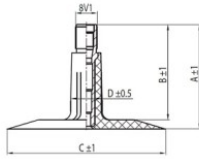

NEXEN TIRE

26x12.00-12 Nexen TR13
26x12-12, 26.5x14.00-12, 26x14.00-12

TR13

A (mm)	B (mm)	C (mm)	D (mm)	α°	β°
37.0	33.0	56.0	11.0	-	-

Product-No.: 3326112SB

Technical Information:

Size	26x12.00-12
Valve	TR13
Brand	Nexen
Weight kg	1.35000