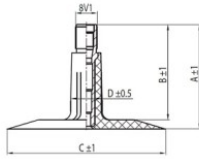

**NEXEN TIRE**

25x8.00-12 Nexen TR13  
25x10.00-12

**TR13**

A (mm)	B (mm)	C (mm)	D (mm)	$\alpha^\circ$	$\beta^\circ$
37.0	33.0	56.0	11.0	-	-

**Product-No.: 3325812SB**

**Technical Information:**

Size	25x8.00-12
Valve	TR13
Brand	Nexen
Weight kg	0.92000