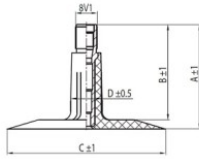

**NEXEN TIRE**

20x8.00-10 Nexen TR13  
20x10.00-10

**TR13**

A (mm)	B (mm)	C (mm)	D (mm)	$\alpha^\circ$	$\beta^\circ$
37.0	33.0	56.0	11.0	-	-

**Product-No.: 3320810SB**

**Technical Information:**

Size	20x8.00-10
Valve	TR13
Brand	Nexen
Weight kg	0.64500