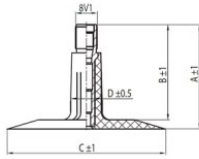

NEXEN TIRE

TR13

A (mm)	B (mm)	C (mm)	D (mm)	α°	β°
37.0	33.0	56.0	11.0	-	-

23x8.50-12 Nexen TR13
23x10.00-12, 23x10.50-12, 23x9.50-12,
24x10.50-12, 24x8.50-12

Product-No.: 3312023SB

Technical Information:

Size	23x8.50-12
Valve	TR13
Brand	Nexen
Weight kg	0.94000