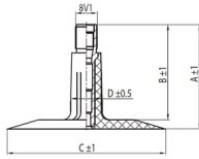

**NEXEN TIRE**

20x8.00-8 Nexen TR13  
20x10.00-8, 20x7.00-8

**Product-No.: 3308020SB**

**TR13**

A (mm)	B (mm)	C (mm)	D (mm)	$\alpha^\circ$	$\beta^\circ$
37.0	33.0	56.0	11.0	-	-

**Technical Information:**

Size	20x8.00-8
Valve	TR13
Brand	Nexen
Weight kg	0.71000